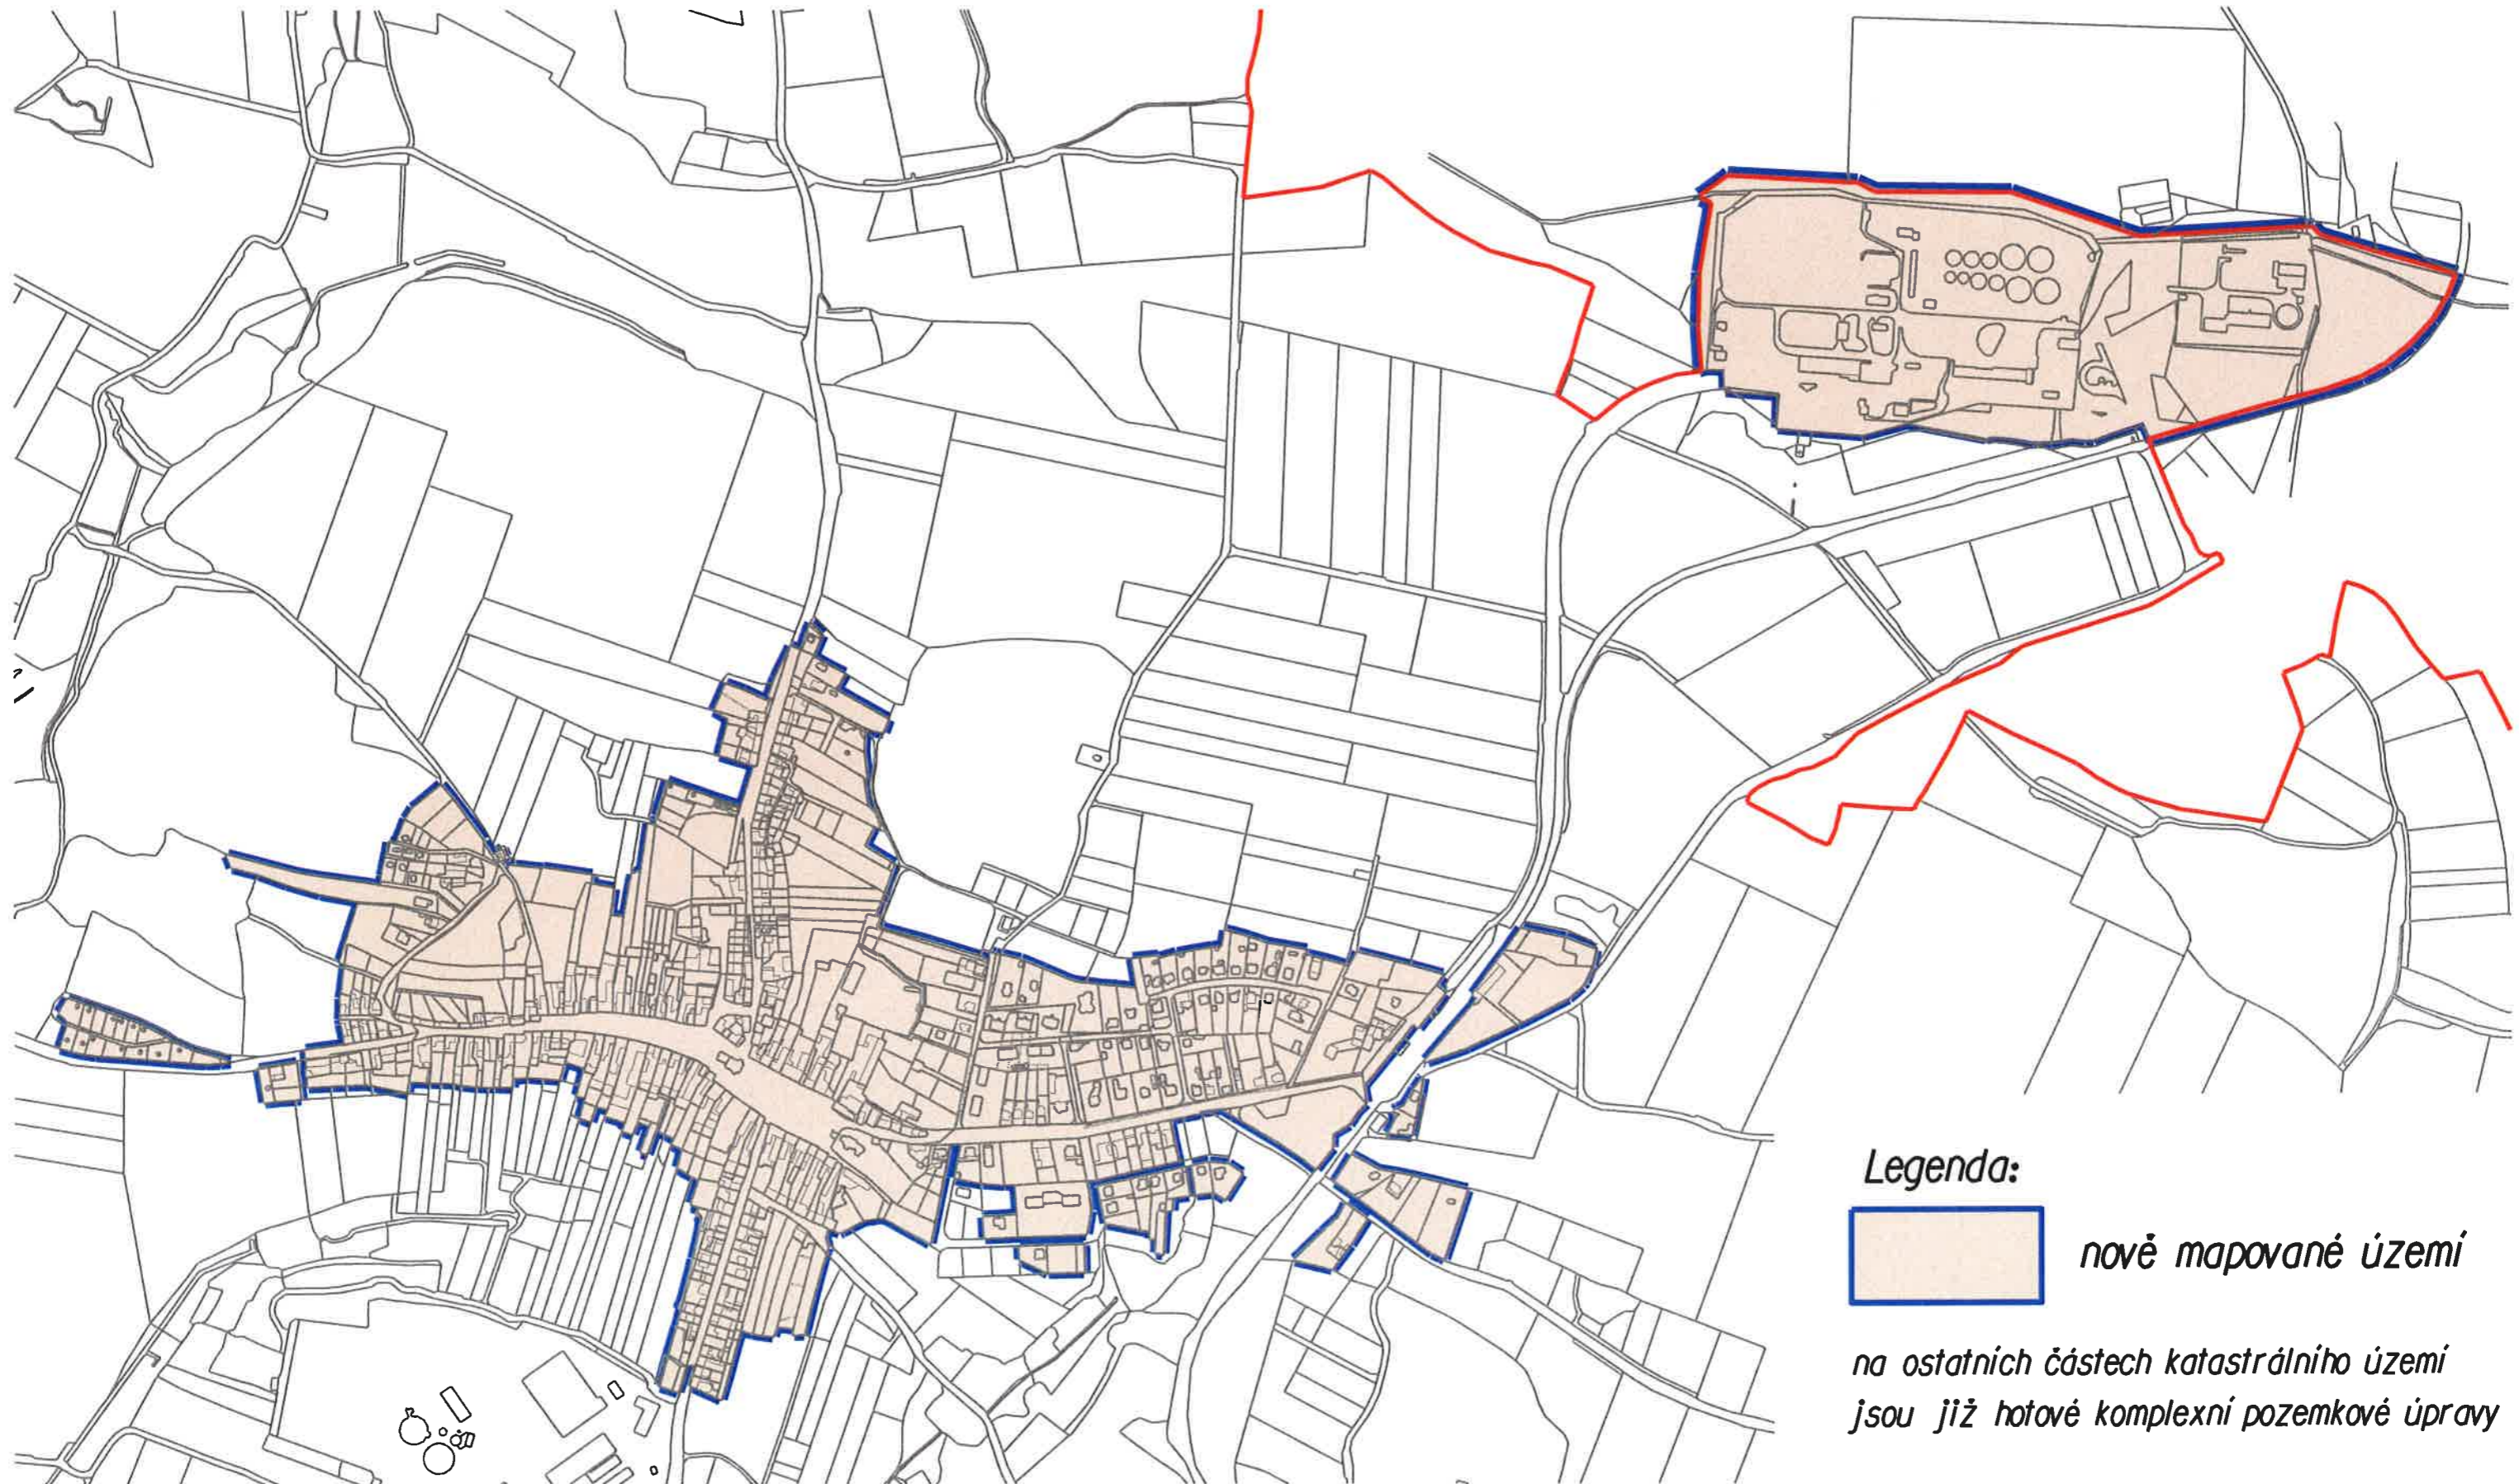

### ČINNOSTÍ OBNOVY KATASTRÁLNÍHO OPERÁTU NOVÝM MAPOVÁNÍM

Dne **2. května 2018 v 15:00** v sokolovně v Bělčicích

se uskuteční prezentace ohledně zahájení nového mapování v katastrálním území Bělčice. Rozsah mapovaného intravilánu lokality je zobrazen v přehledce.

Prezentace proběhne za účasti pracovníků Katastrálního úřadu pro Jihočeský kraj v Českých Budějovicích - Odboru obnovy katastrálního operátu.

Cílem prezentace bude seznámit vlastníky nemovitostí s důvodem zahájení obnovy operátu a s rámcovým průběhem zjišťování hranic pozemků a vnějších obvodů budov. Dále bude prezentováno organizační zajištění průběhu zjišťování hranic a zmíněny budou i práva a povinnosti vlastníků nemovitostí.

# Přehled mapovaného území

Katastrální území: Bělčice

Obnova katastrálního operátu - NOVÉ MAPOVÁNÍ

Legenda:

nově mapované území

na ostatních částech katastrálního území  
jsou již hotové komplexní pozemkové úpravy